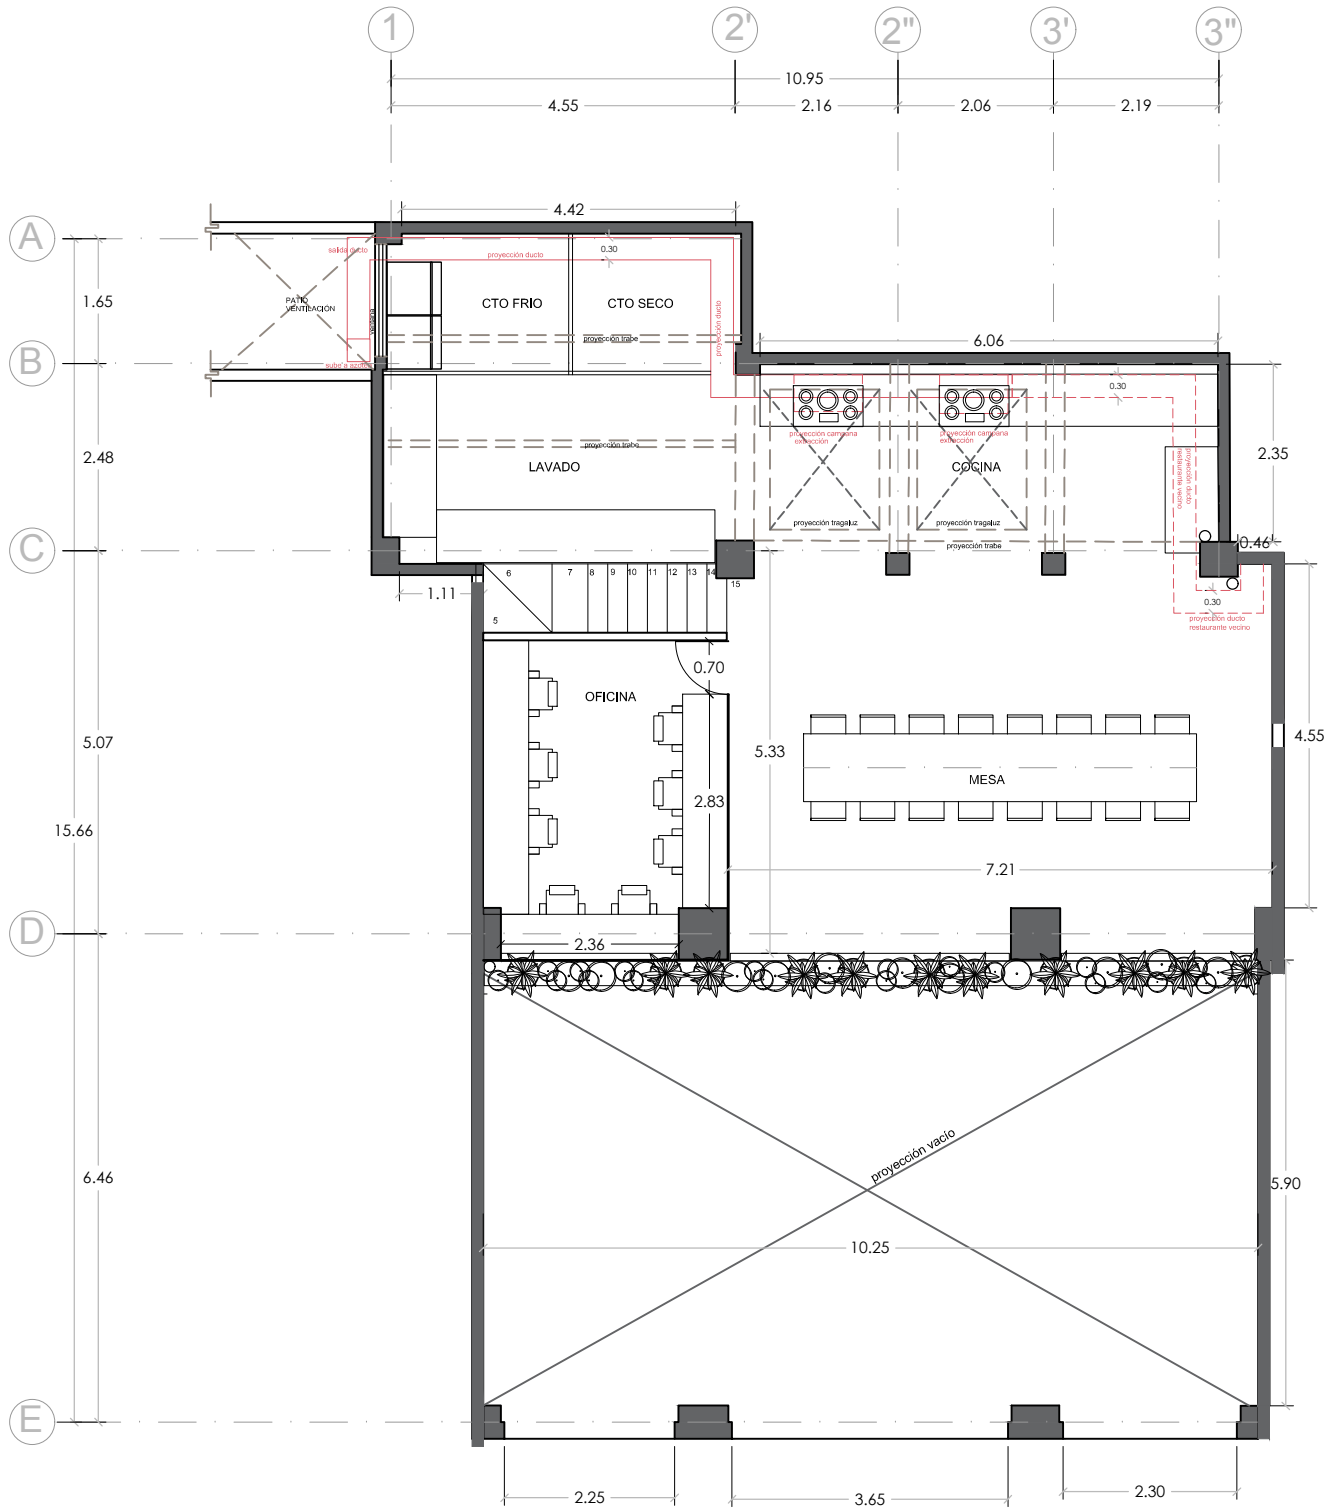

PLANTA MEZZANINE

**BARNABÉ
BUSTAMANTE
LUDLOW
ARQUITECTOS**

PROYECTO:

THE HIDDEN KITCHEN
EDIFICIO HUMBOLDT

PLANO:

2

18/10/30
PLANTA MEZZANINE

ESCALA: 1:100