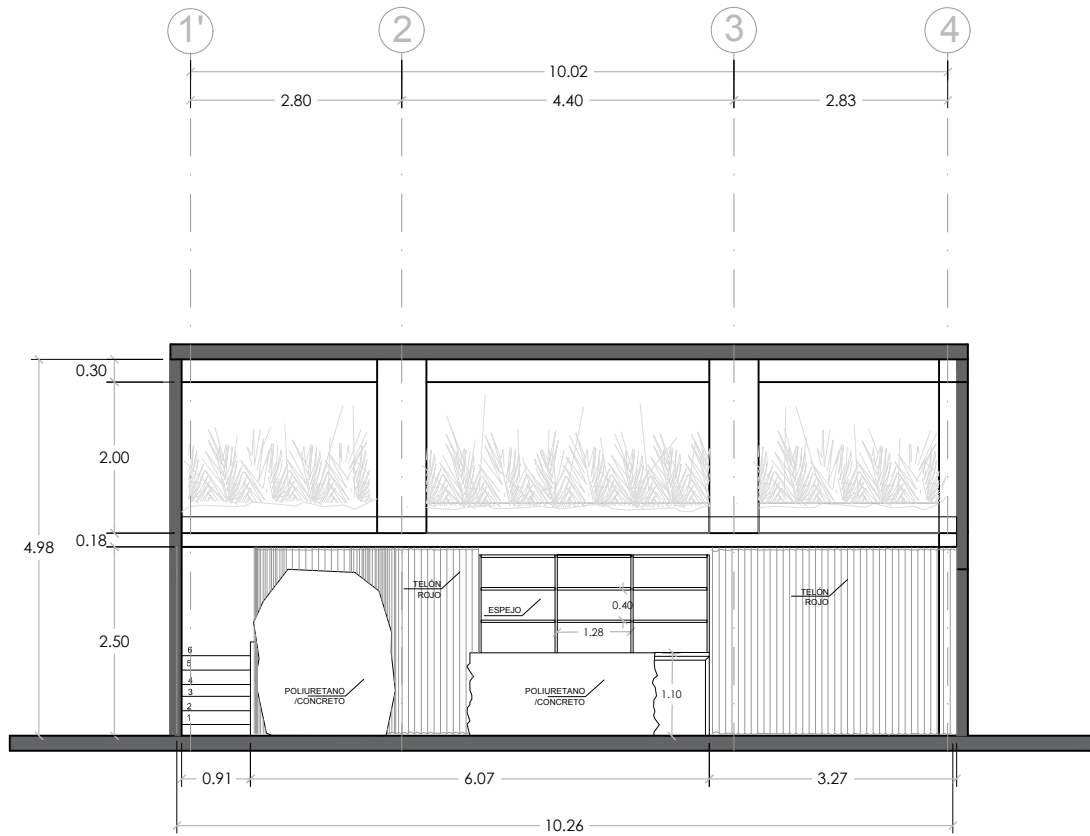

ALZADO

**BARNABÉ
BUSTAMANTE
LUDLOW
ARQUITECTOS**

PROYECTO:

THE HIDDEN KITCHEN
EDIFICIO HUMBOLDT

PLANO:

3

18/10/30
ALZADO

ESCALA: 1:100