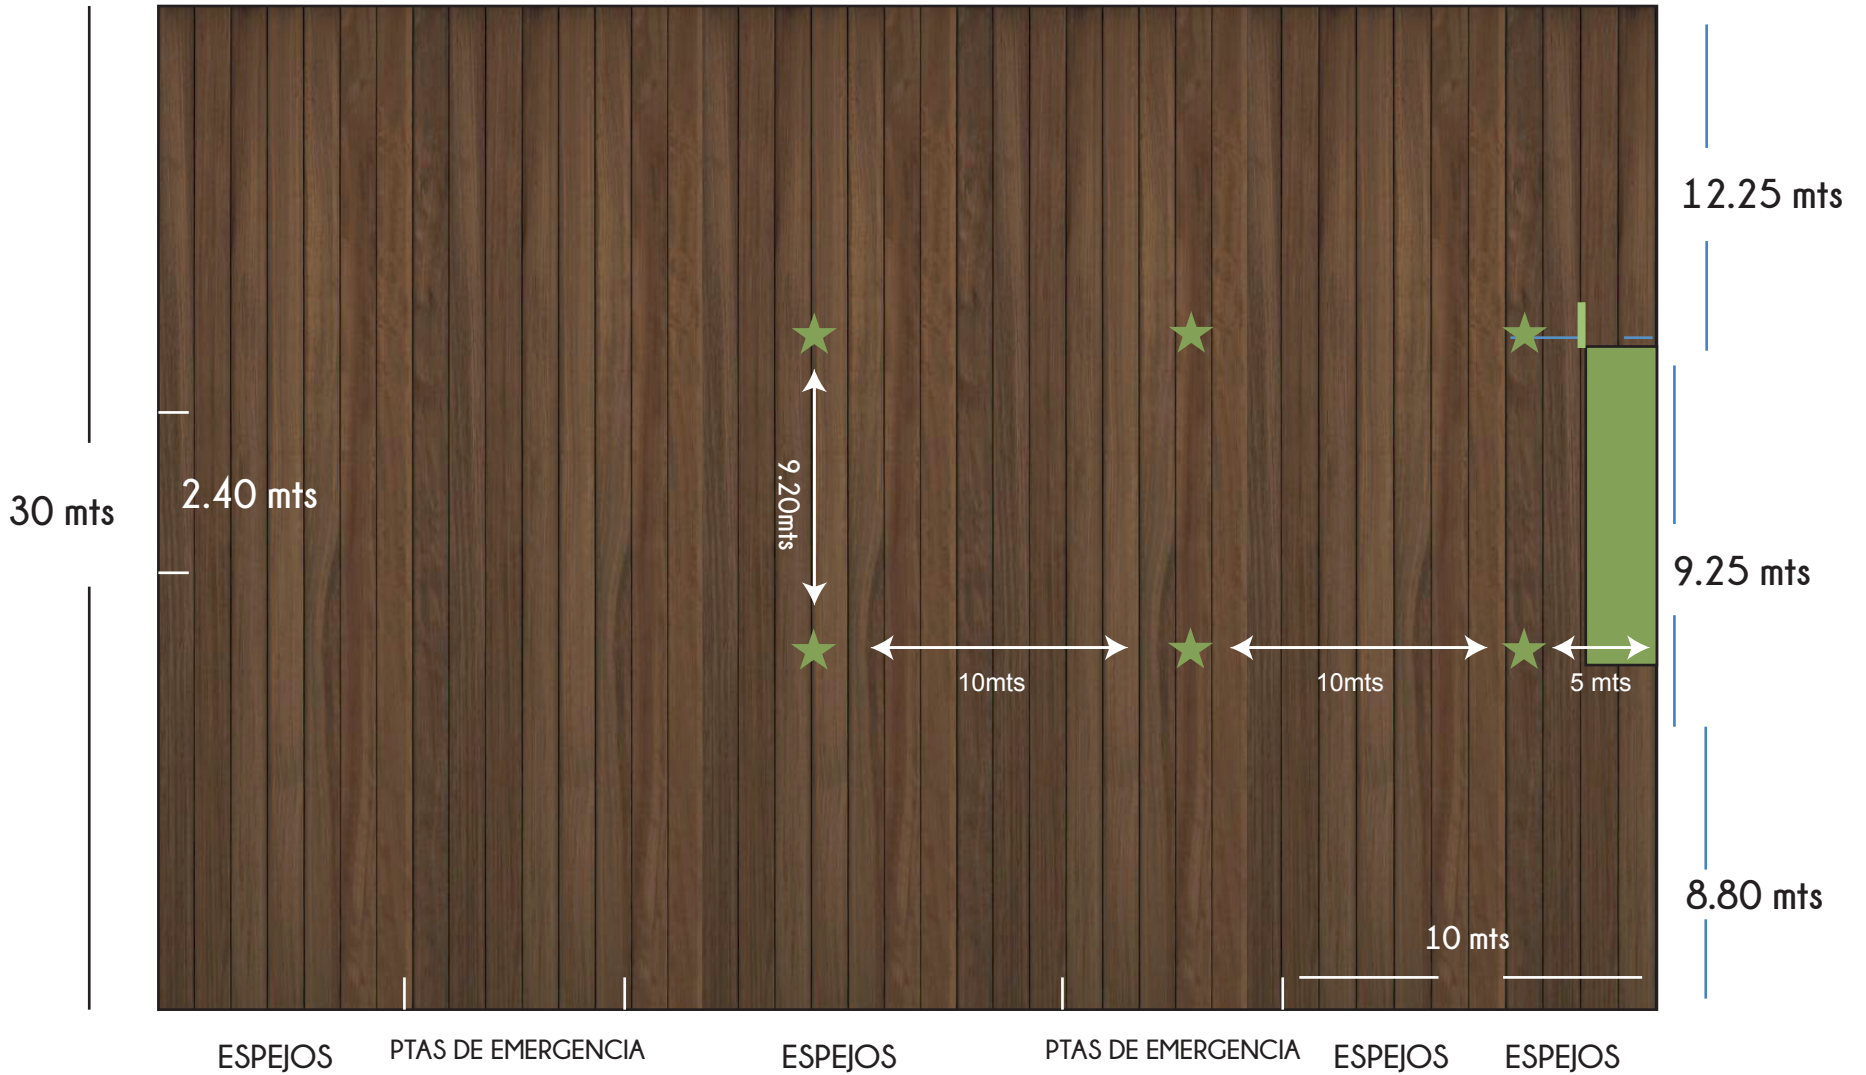

PONSÁ

— *Salón de eventos* —

CRISTALES 3 mts X 1.20 mts
56 CRISTALES

40 mts

ALTURA DE ESTRADO: 1.78

ESPEJOS: ALTURA 3.50 X 1.20 mts

★ PUNTO DE COLGADO